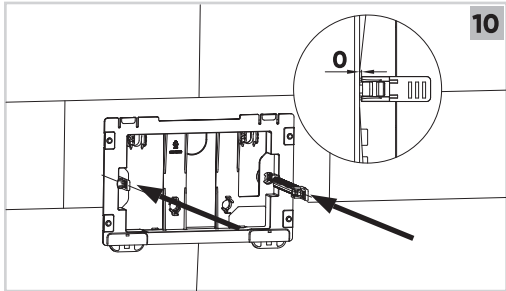

## دليل التركيب

[hatch-products.com](http://hatch-products.com)

صنع في الصين لصالح هاتش للأدوات الصحية  
Made in China for HATCH Sanitary

**HATCH Actuator Flush Plate** |  
ضاغط خزان (سيفون) هاتش

**HATCH ACTUATOR PLATE COMPATIBLE WITH HATCH CONCEALED CISTERN** | **NOTE**  
ضوابط هاتش متوافقة مع خزانات (سيفون) هاتش المخفية | ملاحظة