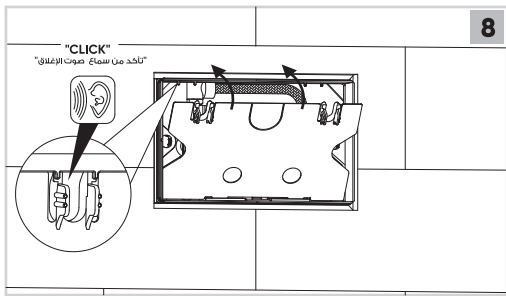

## دليل التركيب

[hatch-products.com](http://hatch-products.com)

صنع في الصين لصالح هاتش للأدوات الصحية  
Made in China for HATCH Sanitary

**HATCH Actuator Flush Plate** |  
ضاغط خزان (سيفون) هاتش

**HATCH ACTUATOR PLATE COMPATIBLE WITH HATCH CONCEALED CISTERN** | **NOTE**  
ضوابط هاتش متوافقة مع خزانات (سيفون) هاتش المخفية | ملاحظة