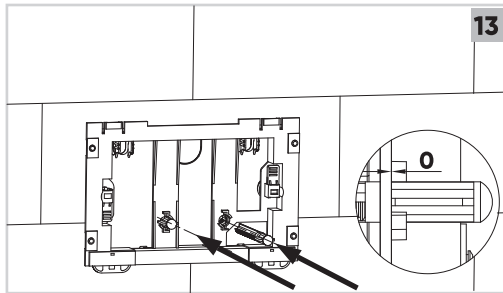

## دليل التركيب

[hatch-products.com](http://hatch-products.com)

صنع في الصين لصالح هاتش للأدوات الصحية  
Made in China for HATCH Sanitary

**HATCH Actuator Flush Plate** |  
ضاغط خزان (سيفون) هاتش

**HATCH ACTUATOR PLATE COMPATIBLE WITH HATCH CONCEALED CISTERN** | **NOTE**  
ضوابط هاتش متوافقة مع خزانات (سيفون) هاتش المخفية | ملاحظة