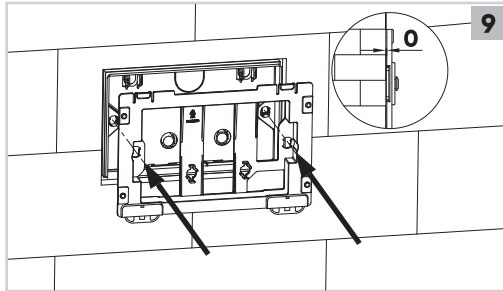

## دليل التركيب

[hatch-products.com](http://hatch-products.com)

صنع في الصين لصالح هاتش للأدوات الصحية  
Made in China for HATCH Sanitary

**HATCH Actuator Flush Plate** |  
ضاغط خزان (سيفون) هاتش

**HATCH ACTUATOR PLATE COMPATIBLE WITH HATCH CONCEALED CISTERN** | **NOTE**  
ضوابط هاتش متوافقة مع خزانات (سيفون) هاتش المخفية | ملاحظة