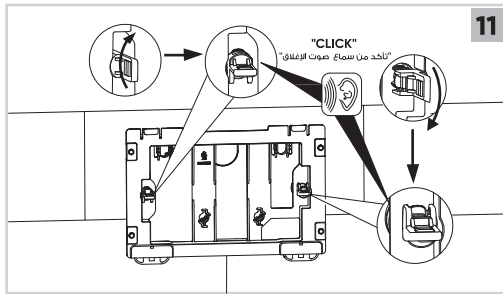

## دليل التركيب

[hatch-products.com](http://hatch-products.com)

صنع في الصين لصالح هاتش للأدوات الصحية  
Made in China for HATCH Sanitary

**HATCH Actuator Flush Plate** |  
ضاغط خزان (سيفون) هاتش

**HATCH ACTUATOR PLATE COMPATIBLE WITH HATCH CONCEALED CISTERN** | **NOTE**  
ضوابط هاتش متوافقة مع خزانات (سيفون) هاتش المخفية | ملاحظة