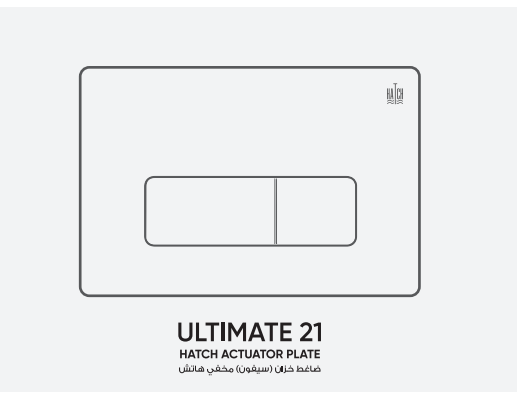

## دليل التركيب

[hatch-products.com](http://hatch-products.com)

صنع في الصين لصالح هاتش للأدوات الصحية  
Made in China for HATCH Sanitary

**HATCH Actuator Flush Plate** |  
ضاغط خزان (سيفون) هاتش

**HATCH ACTUATOR PLATE COMPATIBLE WITH HATCH CONCEALED CISTERN** | **NOTE**  
ضوابط هاتش متوافقة مع خزانات (سيفون) هاتش المخفية | ملاحظة