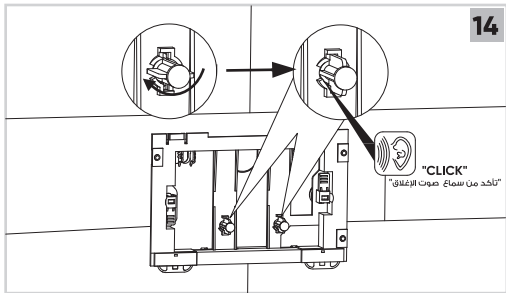

## دليل التركيب

[hatch-products.com](http://hatch-products.com)

صنع في الصين لصالح هاتش للأدوات الصحية  
Made in China for HATCH Sanitary

**HATCH Actuator Flush Plate** |  
ضاغط خزان (سيفون) هاتش

**HATCH ACTUATOR PLATE COMPATIBLE WITH HATCH CONCEALED CISTERN** | **NOTE**  
ضوابط هاتش متوافقة مع خزانات (سيفون) هاتش المخفية | ملاحظة