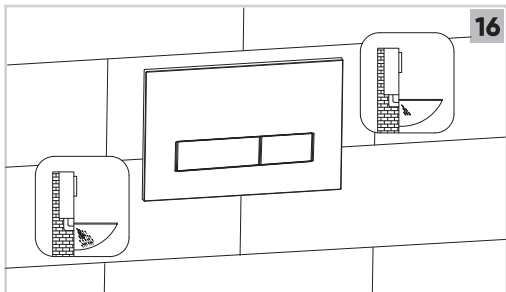

## دليل التركيب

[hatch-products.com](http://hatch-products.com)

صنع في الصين لصالح هاتش للأدوات الصحية  
Made in China for HATCH Sanitary

**HATCH Actuator Flush Plate** |  
ضاغط خزان (سيفون) هاتش

**HATCH ACTUATOR PLATE COMPATIBLE WITH HATCH CONCEALED CISTERN** | **NOTE**  
ضوابط هاتش متوافقة مع خزانات (سيفون) هاتش المخفية | ملاحظة