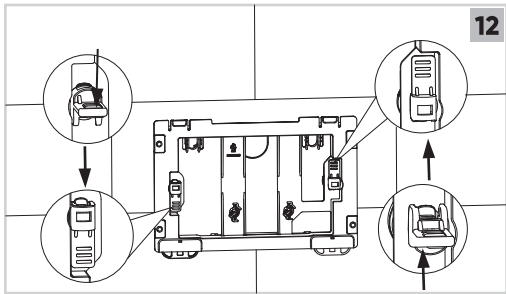

## دليل التركيب

[hatch-products.com](http://hatch-products.com)

صنع في الصين لصالح هاتش للأدوات الصحية  
Made in China for HATCH Sanitary

**HATCH Actuator Flush Plate** |  
ضاغط خزان (سيفون) هاتش

**HATCH ACTUATOR PLATE COMPATIBLE WITH HATCH CONCEALED CISTERN** | **NOTE**  
ضوابط هاتش متوافقة مع خزانات (سيفون) هاتش المخفية | ملاحظة