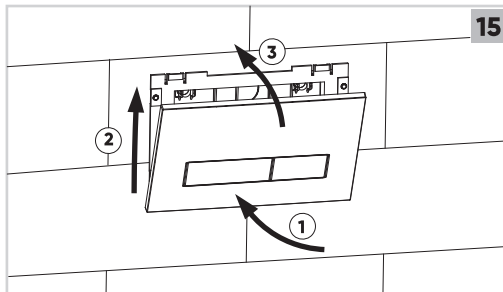

## دليل التركيب

[hatch-products.com](http://hatch-products.com)

صنع في الصين لصالح هاتش للأدوات الصحية  
Made in China for HATCH Sanitary

**HATCH Actuator Flush Plate** |  
ضاغط خزان (سيفون) هاتش

**HATCH ACTUATOR PLATE COMPATIBLE WITH HATCH CONCEALED CISTERN** | **NOTE**  
ضوابط هاتش متوافقة مع خزانات (سيفون) هاتش المخفية | ملاحظة