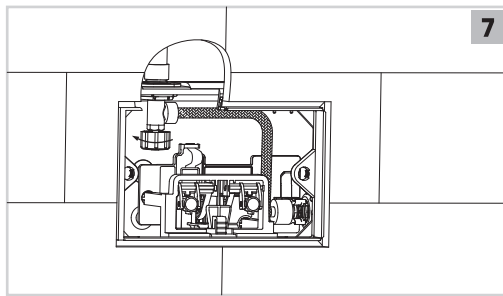

## دليل التركيب

[hatch-products.com](http://hatch-products.com)

صنع في الصين لصالح هاتش للأدوات الصحية  
Made in China for HATCH Sanitary

**HATCH Actuator Flush Plate** |  
ضاغط خزان (سيفون) هاتش

**HATCH ACTUATOR PLATE COMPATIBLE WITH HATCH CONCEALED CISTERN** | **NOTE**  
ضوابط هاتش متوافقة مع خزانات (سيفون) هاتش المخفية | ملاحظة